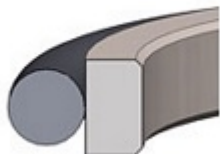

# Guarnizione per stelo SPOR 130 (PTFE BRONZO/OR NBR)

Movimenti Alternativi

**MAR-GOM**  
www.mar-gom.it  
www.produzionegomma.it

Cod.	Tipo	Materiale	d (mm)	D (mm)	L (mm)
1236401	SPOR 130	PTFE	6	10,9	2,2
1236402	SPOR 130	PTFE	10	14,9	2,2
1236403	SPOR 130	PTFE	10	17,3	3,2
1236404	SPOR 130	PTFE	12	16,9	2,2
1236405	SPOR 130	PTFE	14	21,3	3,2
1236406	SPOR 130	PTFE	16	20,9	2,2
1236407	SPOR 130	PTFE	16	23,3	3,2
1236408	SPOR 130	PTFE	18	22,9	2,2
1236409	SPOR 130	PTFE	18	25,3	3,2
1236410	SPOR 130	PTFE	20	27,3	3,2
1236411	SPOR 130	PTFE	22	29,3	3,2
1236412	SPOR 130	PTFE	22	32,7	4,2
1236413	SPOR 130	PTFE	24	31,3	3,2
1236414	SPOR 130	PTFE	25	32,3	3,2
1236415	SPOR 130	PTFE	25	35,7	4,2
1236416	SPOR 130	PTFE	28	38,7	4,2
1236417	SPOR 130	PTFE	30	37,3	3,2
1236418	SPOR 130	PTFE	30	40,7	4,2
1236419	SPOR 130	PTFE	32	39,3	3,2
1236420	SPOR 130	PTFE	32	42,7	4,2
1236421	SPOR 130	PTFE	35	45,7	4,2
1236422	SPOR 130	PTFE	40	50,7	4,2
1236423	SPOR 130	PTFE	40	55,1	6,3
1236424	SPOR 130	PTFE	45	55,7	4,2
1236425	SPOR 130	PTFE	50	60,7	4,2
1236426	SPOR 130	PTFE	60	70,7	4,2
1236427	SPOR 130	PTFE	60	75,1	6,3
1236428	SPOR 130	PTFE	65	75,7	4,2
1236429	SPOR 130	PTFE	65	80,1	6,3
1236430	SPOR 130	PTFE	70	85,1	6,3
1236431	SPOR 130	PTFE	75	85,7	4,2
1236432	SPOR 130	PTFE	80	95,1	6,3
1236433	SPOR 130	PTFE	90	105,1	6,3
1236434	SPOR 130	PTFE	100	115,1	6,3
1236435	SPOR 130	PTFE	110	125,1	6,3
1236436	SPOR 130	PTFE	120	135,1	6,3