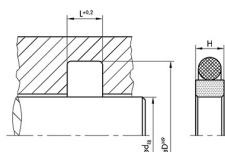

# Guarnizione per stelo SPOR 130 (PTFE BRONZO/OR NBR)

Movimenti Alternativi

**MAR-GOM**  
www.mar-gom.it  
www.produzionegomma.it

Cod.	Tipo	Materiale	d (mm)	D (mm)	L (mm)
1236401	SPOR 130	PTFE	6	10,9	2,2
1236402	SPOR 130	PTFE	10	14,9	2,2
1236403	SPOR 130	PTFE	10	17,3	3,2
1236404	SPOR 130	PTFE	12	16,9	2,2
1236405	SPOR 130	PTFE	14	21,3	3,2
1236406	SPOR 130	PTFE	16	20,9	2,2
1236407	SPOR 130	PTFE	16	23,3	3,2
1236408	SPOR 130	PTFE	18	22,9	2,2
1236409	SPOR 130	PTFE	18	25,3	3,2
1236410	SPOR 130	PTFE	20	27,3	3,2
1236411	SPOR 130	PTFE	22	29,3	3,2
1236412	SPOR 130	PTFE	22	32,7	4,2
1236413	SPOR 130	PTFE	24	31,3	3,2
1236414	SPOR 130	PTFE	25	32,3	3,2
1236415	SPOR 130	PTFE	25	35,7	4,2
1236416	SPOR 130	PTFE	28	38,7	4,2
1236417	SPOR 130	PTFE	30	37,3	3,2
1236418	SPOR 130	PTFE	30	40,7	4,2
1236419	SPOR 130	PTFE	32	39,3	3,2
1236420	SPOR 130	PTFE	32	42,7	4,2
1236421	SPOR 130	PTFE	35	45,7	4,2
1236422	SPOR 130	PTFE	40	50,7	4,2
1236423	SPOR 130	PTFE	40	55,1	6,3
1236424	SPOR 130	PTFE	45	55,7	4,2
1236425	SPOR 130	PTFE	50	60,7	4,2
1236426	SPOR 130	PTFE	60	70,7	4,2
1236427	SPOR 130	PTFE	60	75,1	6,3
1236428	SPOR 130	PTFE	65	75,7	4,2
1236429	SPOR 130	PTFE	65	80,1	6,3
1236430	SPOR 130	PTFE	70	85,1	6,3
1236431	SPOR 130	PTFE	75	85,7	4,2
1236432	SPOR 130	PTFE	80	95,1	6,3
1236433	SPOR 130	PTFE	90	105,1	6,3
1236434	SPOR 130	PTFE	100	115,1	6,3
1236435	SPOR 130	PTFE	110	125,1	6,3
1236436	SPOR 130	PTFE	120	135,1	6,3

1236437	SPOR 130	PTFE	140	155,1	6,3
1236438	SPOR 130	PTFE	180	195,1	6,3